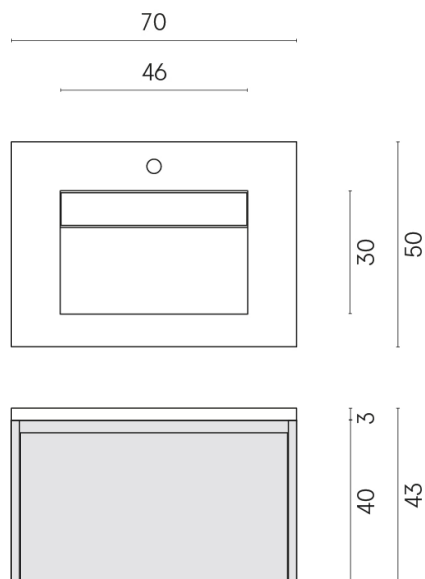

SCHEDA DI CONFIGURAZIONE

Cod. art.: 620810000015

Fly Air

Washbasin 70 Wood

Rivestimento del
prodotto

Boutique Tropical
Matt

I colori e le altre caratteristiche estetiche delle piastrelle presenti nelle illustrazioni presenti sul sito sono puramente indicativi. Guarda sempre i campioni di persona prima dell'acquisto.