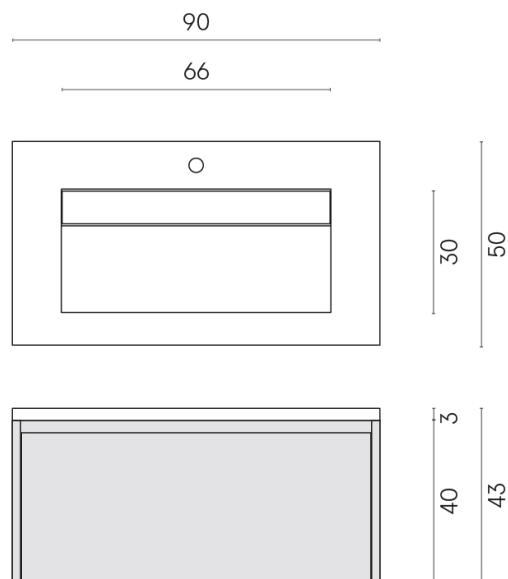

SCHEDA DI CONFIGURAZIONE

Cod. art.: 620810000016

Fly Air

Washbasin 90 Wood

Rivestimento del
prodotto

Charme Deluxe
Cream River Matt

I colori e le altre caratteristiche estetiche delle piastrelle presenti nelle illustrazioni presenti sul sito sono puramente indicativi. Guarda sempre i campioni di persona prima dell'acquisto.