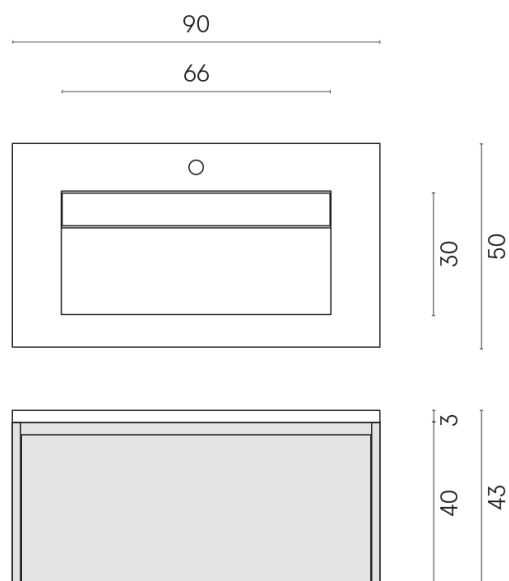

SCHEDA DI CONFIGURAZIONE

Cod. art.: 620810000016

Fly Air

Washbasin 90 Wood

Rivestimento del prodotto

Charme Advance Silk
Grey Honed Satin

I colori e le altre caratteristiche estetiche delle piastrelle presenti nelle illustrazioni presenti sul sito sono puramente indicativi. Guarda sempre i campioni di persona prima dell'acquisto.