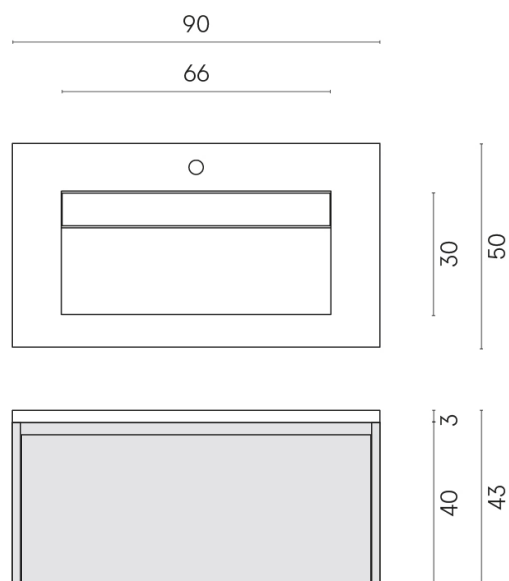

SCHEDA DI CONFIGURAZIONE

Cod. art.:

620810000016

Fly Air

Washbasin 90 Wood

Rivestimento del
prodotto

Metropolis Arcadia
Brown Matt

I colori e le altre caratteristiche estetiche delle piastrelle presenti nelle illustrazioni presenti sul sito sono puramente indicativi. Guarda sempre i campioni di persona prima dell'acquisto.

**Trova il punto vendita
autorizzato più vicino:**

<https://nn.italonceramica.ru/ru/home/dealer/>