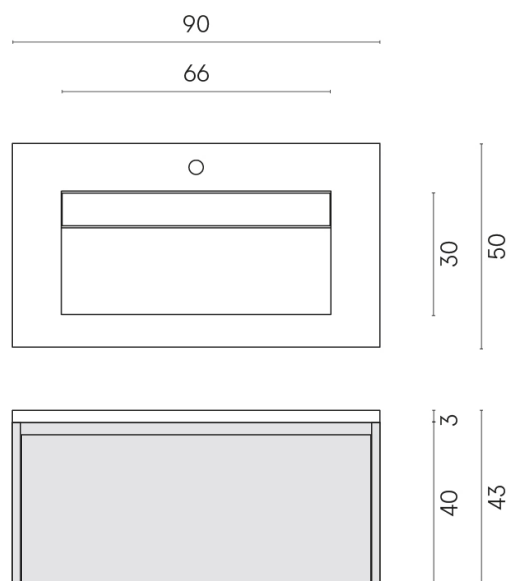

SCHEDA DI CONFIGURAZIONE

Cod. art.: 620810000016

Fly Air

Washbasin 90 Wood

Rivestimento del
prodotto
Continuum Pure Matt

I colori e le altre caratteristiche estetiche delle piastrelle presenti nelle illustrazioni presenti sul sito sono puramente indicativi. Guarda sempre i campioni di persona prima dell'acquisto.