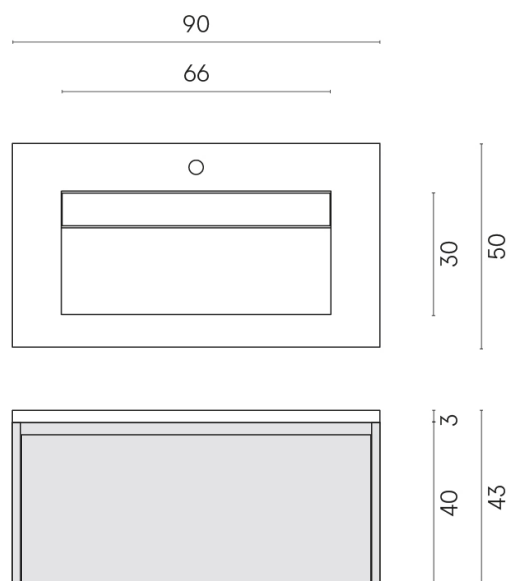

SCHEDA DI CONFIGURAZIONE

Cod. art.: 620810000016

Fly Air

Washbasin 90 Wood

Rivestimento del
prodotto
Continuum Petrol
Matt

I colori e le altre caratteristiche estetiche delle piastrelle presenti nelle illustrazioni presenti sul sito sono puramente indicativi. Guarda sempre i campioni di persona prima dell'acquisto.