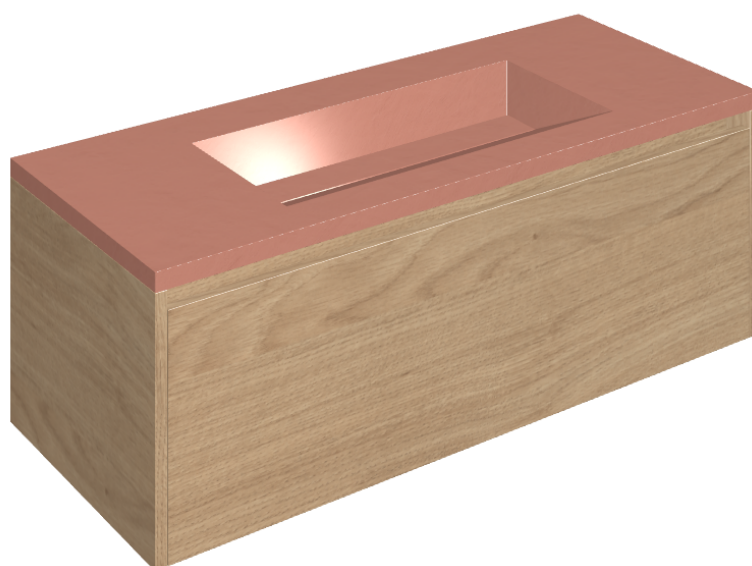

## Washbasin 120 Wood

Rivestimento del  
prodotto

Surface Scarlet  
Honed Satin

I colori e le altre caratteristiche estetiche delle piastrelle presenti nelle illustrazioni presenti sul sito sono puramente indicativi. Guarda sempre i campioni di persona prima dell'acquisto.