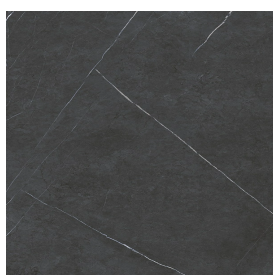

SCHEDA DI CONFIGURAZIONE

Cod. art.: 620810000017

Fly Air

Washbasin 120 Wood

Rivestimento del
prodotto

Metropolis Imperial
Black Matt

I colori e le altre caratteristiche estetiche delle piastrelle presenti nelle illustrazioni presenti sul sito sono puramente indicativi. Guarda sempre i campioni di persona prima dell'acquisto.