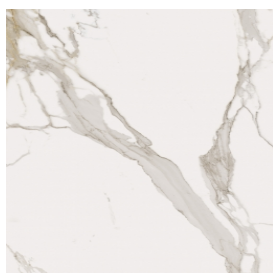

SCHEDA DI CONFIGURAZIONE

Cod. art.: 620810000018

Fly Air

Washbasin Duo 150 Wood

Rivestimento del
prodotto

Charme Evo
Calacatta Matt

I colori e le altre caratteristiche estetiche delle piastrelle presenti nelle illustrazioni presenti sul sito sono puramente indicativi. Guarda sempre i campioni di persona prima dell'acquisto.