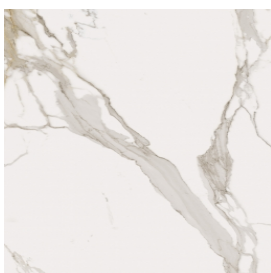

SCHEDA DI CONFIGURAZIONE

Cod. art.:

620810000018

Fly Air

Washbasin Duo 150

Wood

Rivestimento del
prodotto

Charme Evo
Calacatta Matt