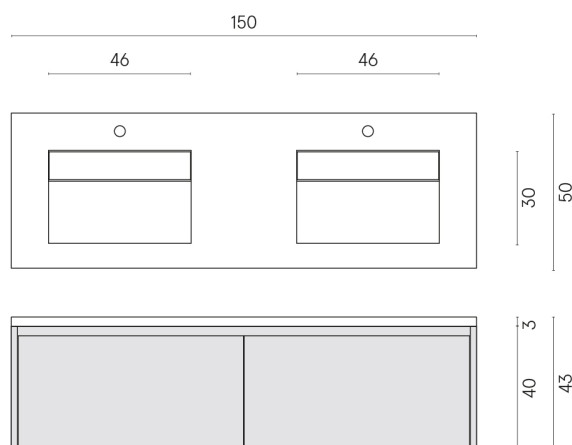

SCHEDA DI CONFIGURAZIONE

Cod. art.: 620810000018

Fly Air

Washbasin Duo 150 Wood

Rivestimento del
prodotto

Charme Evo
Calacatta Matt

I colori e le altre caratteristiche estetiche delle piastrelle presenti nelle illustrazioni presenti sul sito sono puramente indicativi. Guarda sempre i campioni di persona prima dell'acquisto.