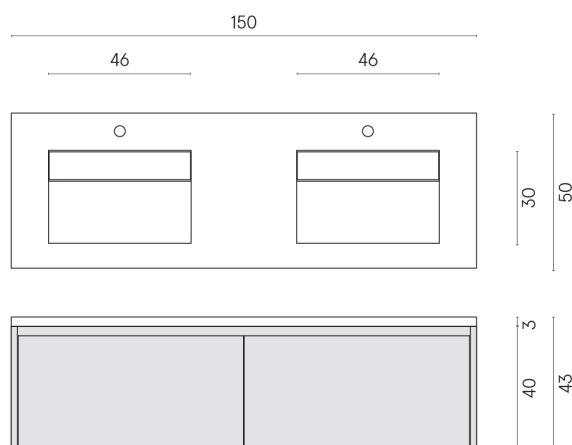

SCHEDA DI CONFIGURAZIONE

Cod. art.:

620810000018

Fly Air

Washbasin Duo 150

Wood

Rivestimento del
prodotto

Charme Evo
Calacatta Matt