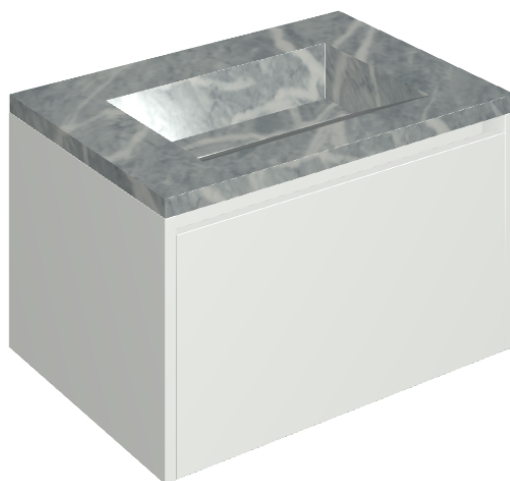

SCHEDA DI CONFIGURAZIONE

Cod. art.: 620810000020

Fly Air

Washbasin 70 White

Rivestimento del
prodotto

Charme Extra Atlantic
Matt

I colori e le altre caratteristiche estetiche delle piastrelle presenti nelle illustrazioni presenti sul sito sono puramente indicativi. Guarda sempre i campioni di persona prima dell'acquisto.