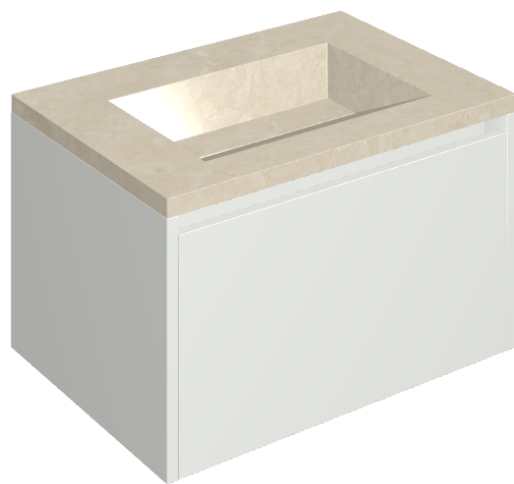

## Washbasin 70 White

Rivestimento del  
prodotto

Genesis Moon White  
Matt

I colori e le altre caratteristiche estetiche delle piastrelle presenti nelle illustrazioni presenti sul sito sono puramente indicativi. Guarda sempre i campioni di persona prima dell'acquisto.