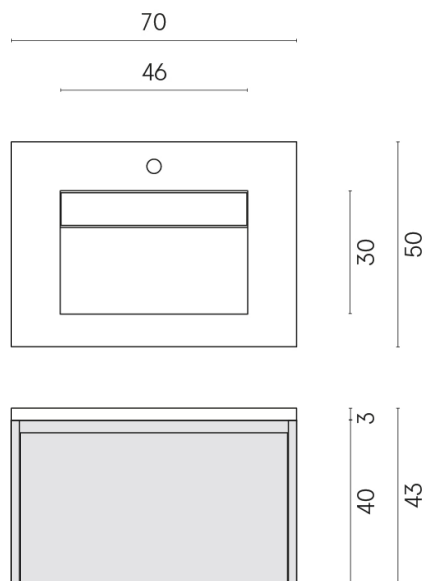

SCHEDA DI CONFIGURAZIONE

Cod. art.: 620810000020

Fly Air

Washbasin 70 White

Rivestimento del
prodotto

Charme Evo Antracite
Matt

I colori e le altre caratteristiche estetiche delle piastrelle presenti nelle illustrazioni presenti sul sito sono puramente indicativi. Guarda sempre i campioni di persona prima dell'acquisto.