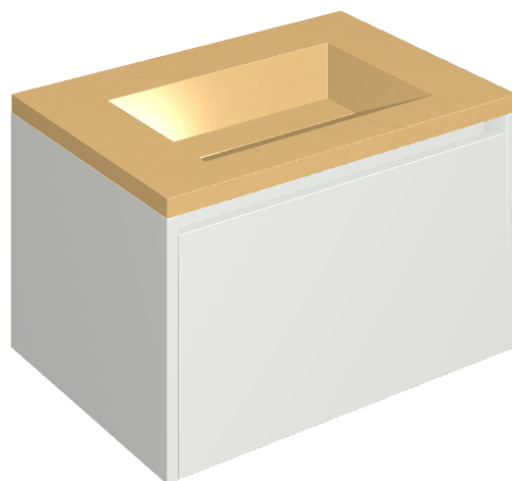

SCHEDA DI CONFIGURAZIONE

Cod. art.: 620810000020

Fly Air

Washbasin 70 White

Rivestimento del
prodotto
Surface Sun Honed
Satin

I colori e le altre caratteristiche estetiche delle piastrelle presenti nelle illustrazioni presenti sul sito sono puramente indicativi. Guarda sempre i campioni di persona prima dell'acquisto.