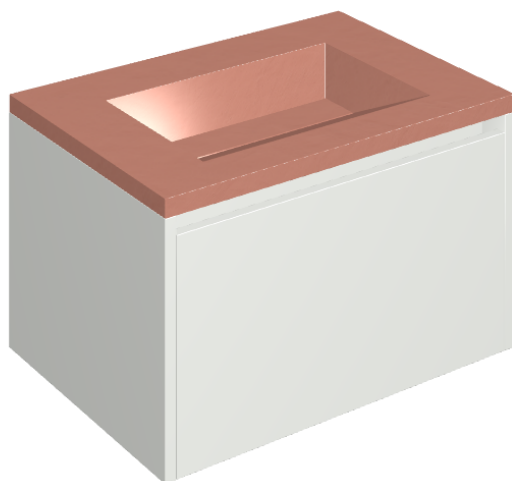

SCHEDA DI CONFIGURAZIONE

Cod. art.: 620810000020

Fly Air

Washbasin 70 White

Rivestimento del
prodotto

Surface Scarlet
Honed Satin

I colori e le altre caratteristiche estetiche delle piastrelle presenti nelle illustrazioni presenti sul sito sono puramente indicativi. Guarda sempre i campioni di persona prima dell'acquisto.