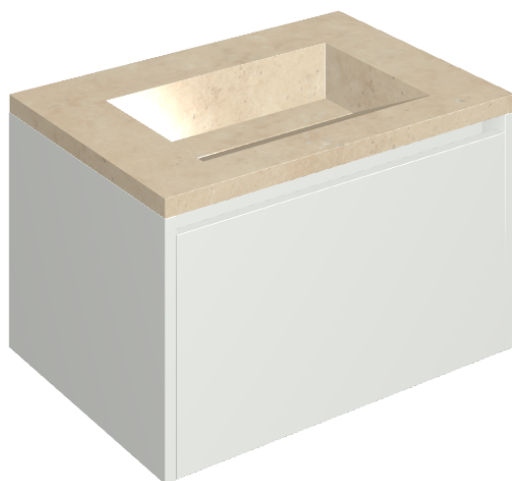

SCHEDA DI CONFIGURAZIONE

Cod. art.: 620810000020

Fly Air

Washbasin 70 White

Rivestimento del
prodotto
Room Beige Stone
Honed Satin

I colori e le altre caratteristiche estetiche delle piastrelle presenti nelle illustrazioni presenti sul sito sono puramente indicativi. Guarda sempre i campioni di persona prima dell'acquisto.