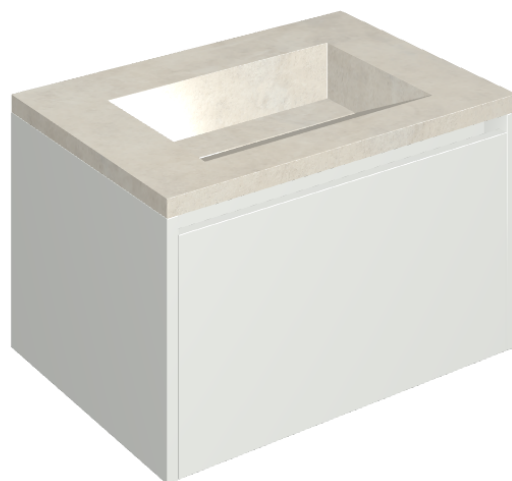

SCHEDA DI CONFIGURAZIONE

Cod. art.: 620810000020

Fly Air

Washbasin 70 White

Rivestimento del
prodotto
Millennium Pure Matt

I colori e le altre caratteristiche estetiche delle piastrelle presenti nelle illustrazioni presenti sul sito sono puramente indicativi. Guarda sempre i campioni di persona prima dell'acquisto.