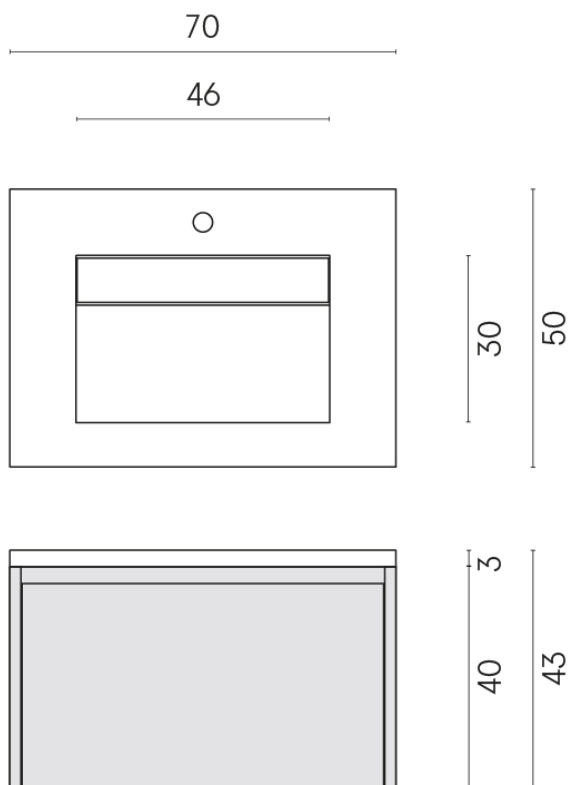

SCHEDA DI CONFIGURAZIONE

Cod. art.: 620810000020

Fly Air

Washbasin 70 White

Rivestimento del
prodotto

Charme Deluxe
Bianco Michelangelo
Matt

I colori e le altre caratteristiche estetiche delle piastrelle presenti nelle illustrazioni presenti sul sito sono puramente indicativi. Guarda sempre i campioni di persona prima dell'acquisto.