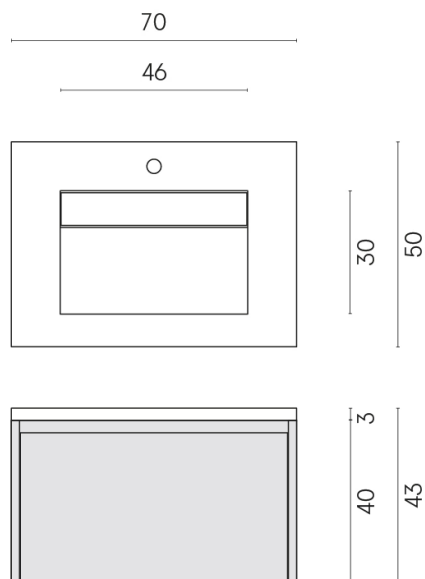

SCHEDA DI CONFIGURAZIONE

Cod. art.: 620810000020

Fly Air

Washbasin 70 White

Rivestimento del
prodotto

Charme Deluxe Grigio
Orobico Matt

I colori e le altre caratteristiche estetiche delle piastrelle presenti nelle illustrazioni presenti sul sito sono puramente indicativi. Guarda sempre i campioni di persona prima dell'acquisto.