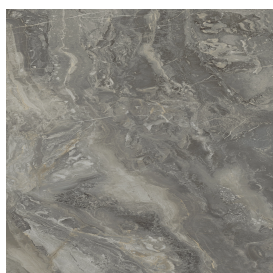

SCHEDA DI CONFIGURAZIONE

Cod. art.: 620810000020

Fly Air

Washbasin 70 White

Rivestimento del
prodotto

Charme Deluxe Grigio
Orobico Matt

I colori e le altre caratteristiche estetiche delle piastrelle presenti nelle illustrazioni presenti sul sito sono puramente indicativi. Guarda sempre i campioni di persona prima dell'acquisto.