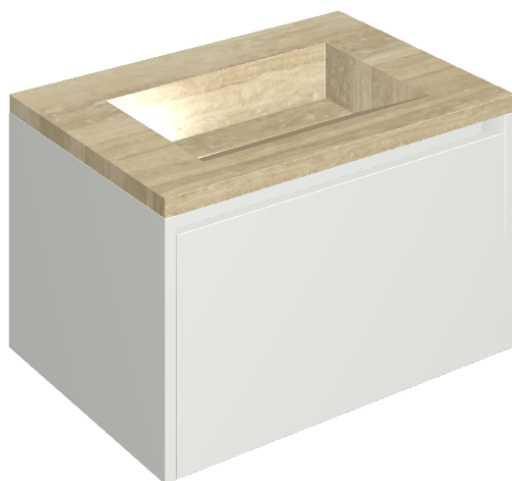

SCHEDA DI CONFIGURAZIONE

Cod. art.: 620810000020

Fly Air

Washbasin 70 White

Rivestimento del prodotto

Charme Advance
Travertino Romano
Honed Satin

I colori e le altre caratteristiche estetiche delle piastrelle presenti nelle illustrazioni presenti sul sito sono puramente indicativi. Guarda sempre i campioni di persona prima dell'acquisto.