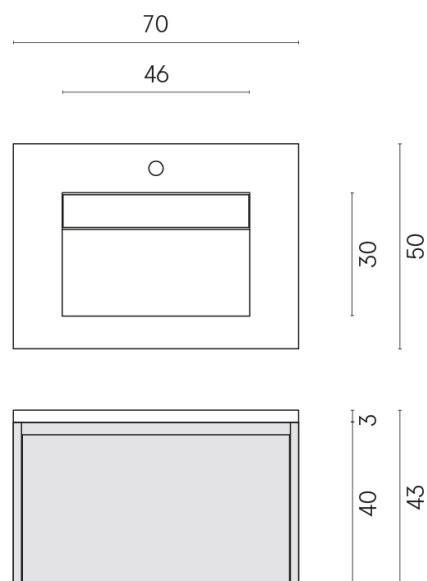

SCHEDA DI CONFIGURAZIONE

Cod. art.: 620810000020

Fly Air

Washbasin 70 White

Rivestimento del
prodotto

Charme Advance
Elegant Brown Lux

I colori e le altre caratteristiche estetiche delle piastrelle presenti nelle illustrazioni presenti sul sito sono puramente indicativi. Guarda sempre i campioni di persona prima dell'acquisto.