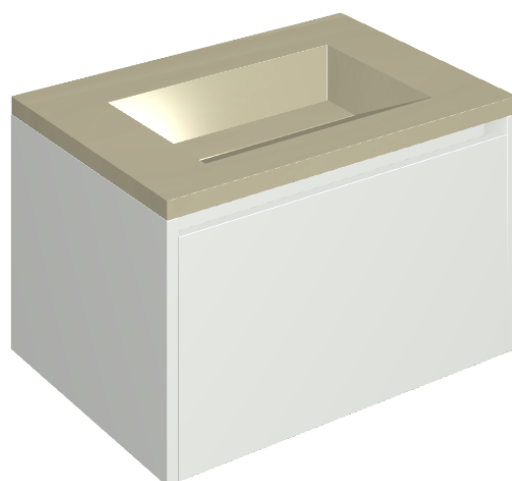

SCHEDA DI CONFIGURAZIONE

Cod. art.: 620810000020

## Washbasin 70 White

Rivestimento del  
prodotto

Metropolis Glass Sand  
Lux

I colori e le altre caratteristiche estetiche delle piastrelle presenti nelle illustrazioni presenti sul sito sono puramente indicativi. Guarda sempre i campioni di persona prima dell'acquisto.