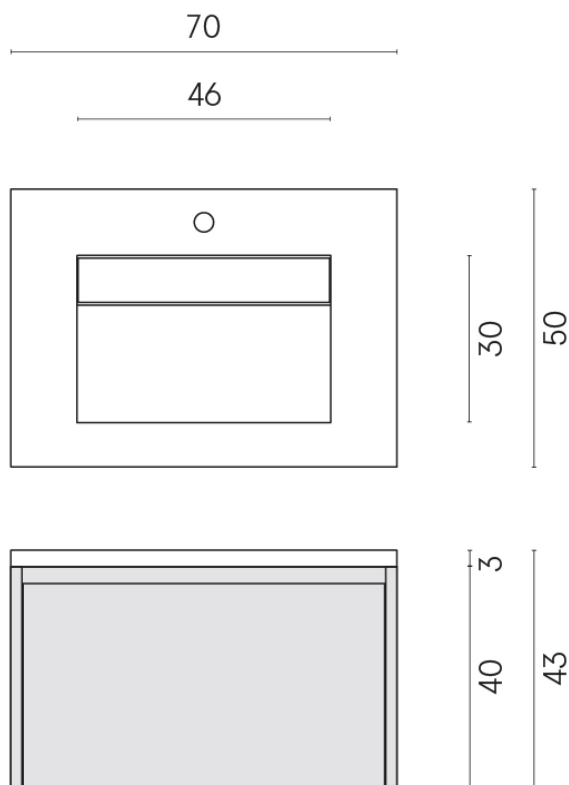

SCHEDA DI CONFIGURAZIONE

Cod. art.: 620810000020

Fly Air

Washbasin 70 White

Rivestimento del
prodotto
Metropolis Absolut
Silver Matt

I colori e le altre caratteristiche estetiche delle piastrelle presenti nelle illustrazioni presenti sul sito sono puramente indicativi. Guarda sempre i campioni di persona prima dell'acquisto.