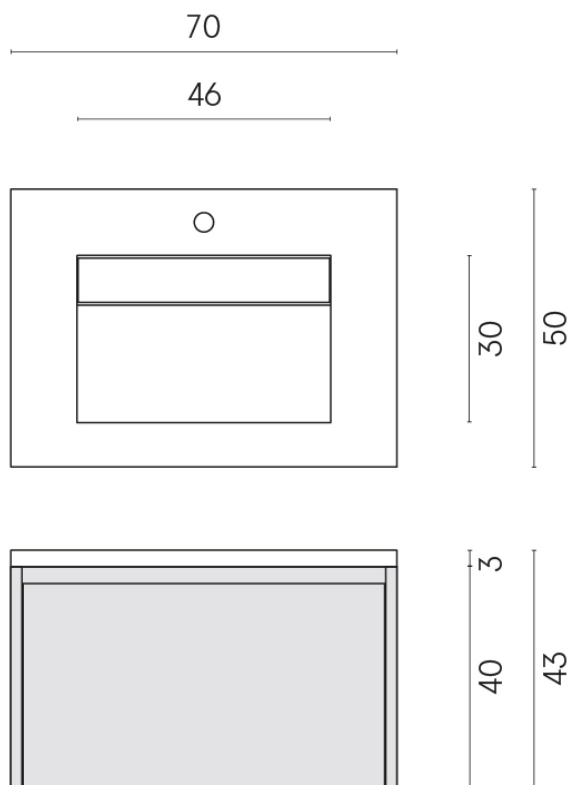

SCHEDA DI CONFIGURAZIONE

Cod. art.: 620810000020

Fly Air

Washbasin 70 White

Rivestimento del
prodotto

Continuum Iron Matt

I colori e le altre caratteristiche estetiche delle piastrelle presenti nelle illustrazioni presenti sul sito sono puramente indicativi. Guarda sempre i campioni di persona prima dell'acquisto.

Trova il punto vendita
autorizzato più vicino:

<https://nn.italonceramica.ru/ru/home/dealer/>

ITALON HOME

© COPYRIGHT ITALON - АО Керамогранитный завод 142800, Россия, Московская область, г. Ступино, Староситненское шоссе, вл. 32 - Тел. +7 495 2251322 / Факс +7 495 2251346