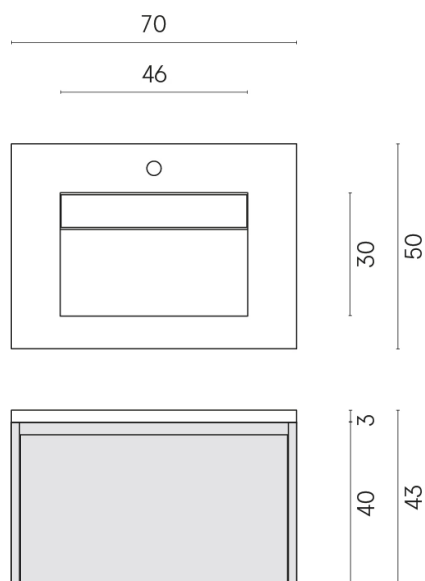

SCHEDA DI CONFIGURAZIONE

Cod. art.: 620810000020

Fly Air

Washbasin 70 White

Rivestimento del
prodotto
Eternum Glass Avio
Lux

I colori e le altre caratteristiche estetiche delle piastrelle presenti nelle illustrazioni presenti sul sito sono puramente indicativi. Guarda sempre i campioni di persona prima dell'acquisto.