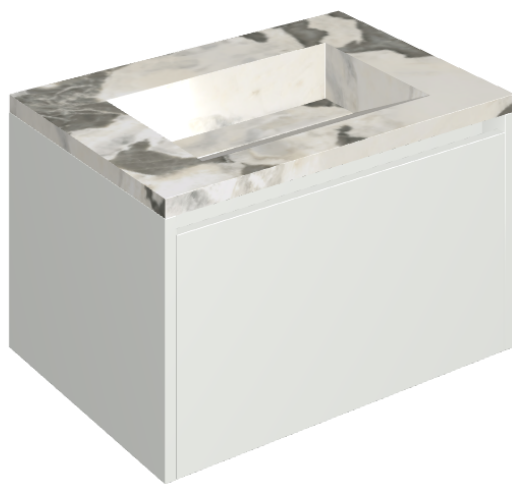

SCHEDA DI CONFIGURAZIONE

Cod. art.: 620810000020

Fly Air

Washbasin 70 White

Rivestimento del
prodotto

Stellaris Dover Light
Matt

I colori e le altre caratteristiche estetiche delle piastrelle presenti nelle illustrazioni presenti sul sito sono puramente indicativi. Guarda sempre i campioni di persona prima dell'acquisto.