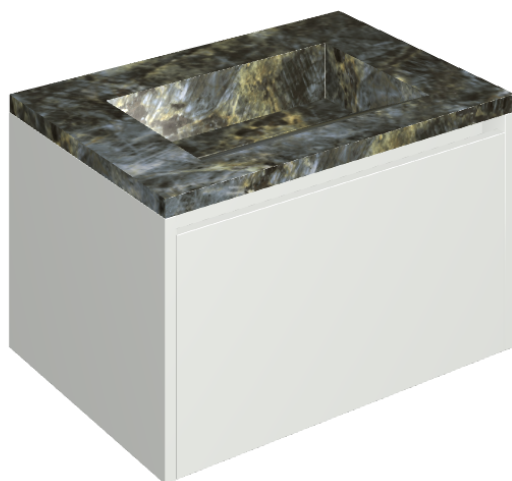

## Washbasin 70 White

Rivestimento del  
prodotto

Stellaris Madagascar  
Dark Matt

I colori e le altre caratteristiche estetiche delle piastrelle presenti nelle illustrazioni presenti sul sito sono puramente indicativi. Guarda sempre i campioni di persona prima dell'acquisto.