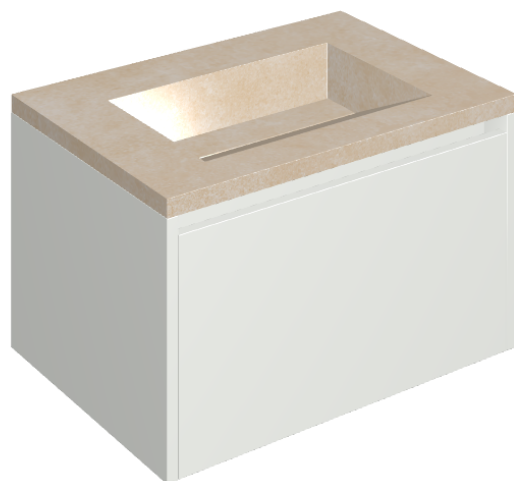

SCHEDA DI CONFIGURAZIONE

Cod. art.: 620810000020

Fly Air

Washbasin 70 White

Rivestimento del prodotto

Materia Magnesio
Honed Satin

I colori e le altre caratteristiche estetiche delle piastrelle presenti nelle illustrazioni presenti sul sito sono puramente indicativi. Guarda sempre i campioni di persona prima dell'acquisto.