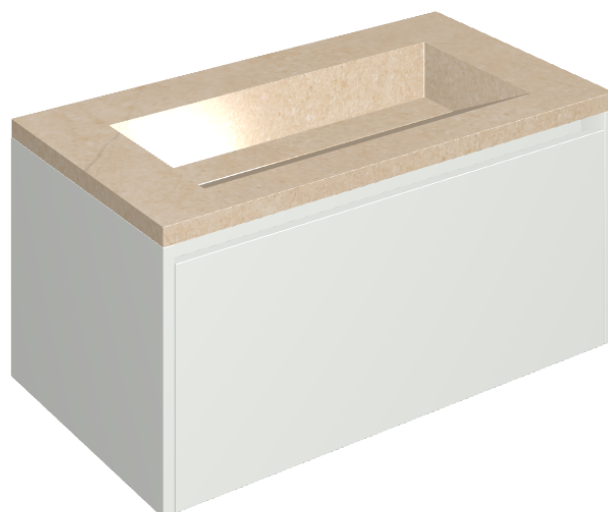

SCHEDA DI CONFIGURAZIONE

Cod. art.: 620810000021

Fly Air

Washbasin 90 White

Rivestimento del
prodotto

Contempora Flare
Honed Satin

I colori e le altre caratteristiche estetiche delle piastrelle presenti nelle illustrazioni presenti sul sito sono puramente indicativi. Guarda sempre i campioni di persona prima dell'acquisto.