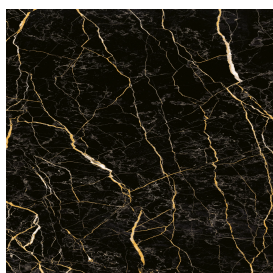

SCHEDA DI CONFIGURAZIONE

Cod. art.:

620810000021

Fly Air

Washbasin 90 White

Rivestimento del
prodotto

Charme Extra Laurent
Matt

I colori e le altre caratteristiche estetiche delle piastrelle presenti nelle illustrazioni presenti sul sito sono puramente indicativi. Guarda sempre i campioni di persona prima dell'acquisto.