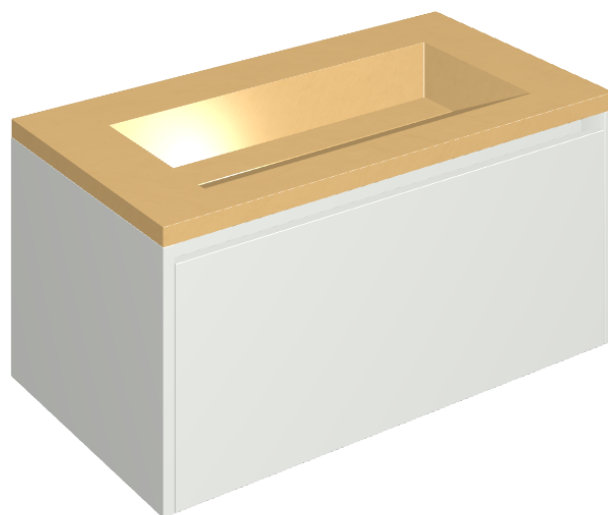

SCHEDA DI CONFIGURAZIONE

Cod. art.: 620810000021

Fly Air

Washbasin 90 White

Rivestimento del
prodotto
Surface Sun Honed
Satin

I colori e le altre caratteristiche estetiche delle piastrelle presenti nelle illustrazioni presenti sul sito sono puramente indicativi. Guarda sempre i campioni di persona prima dell'acquisto.