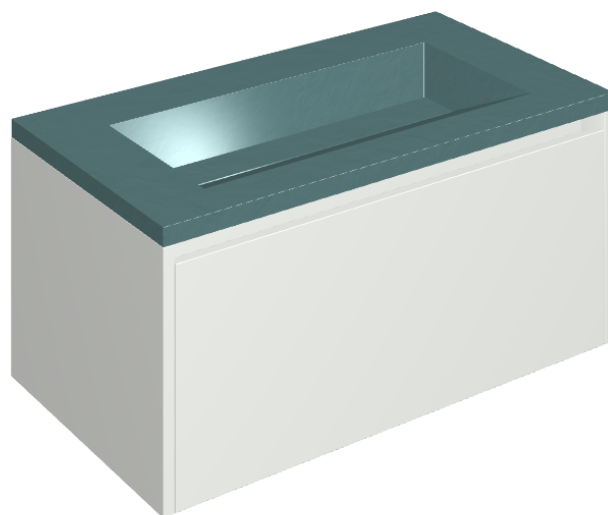

SCHEDA DI CONFIGURAZIONE

Cod. art.:

620810000021

Fly Air

Washbasin 90 White

Rivestimento del
prodotto

Surface Ocean Honed
Satin

I colori e le altre caratteristiche estetiche delle piastrelle presenti nelle illustrazioni presenti sul sito sono puramente indicativi. Guarda sempre i campioni di persona prima dell'acquisto.