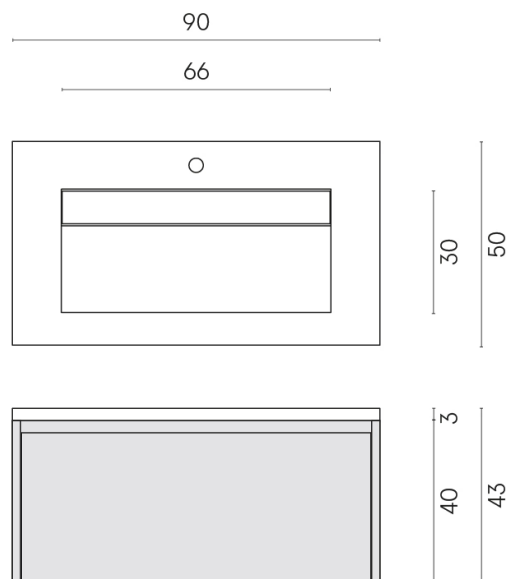

SCHEDA DI CONFIGURAZIONE

Cod. art.:

620810000021

Fly Air

Washbasin 90 White

Rivestimento del
prodotto

Surface Ocean Honed
Satin

I colori e le altre caratteristiche estetiche delle piastrelle presenti nelle illustrazioni presenti sul sito sono puramente indicativi. Guarda sempre i campioni di persona prima dell'acquisto.