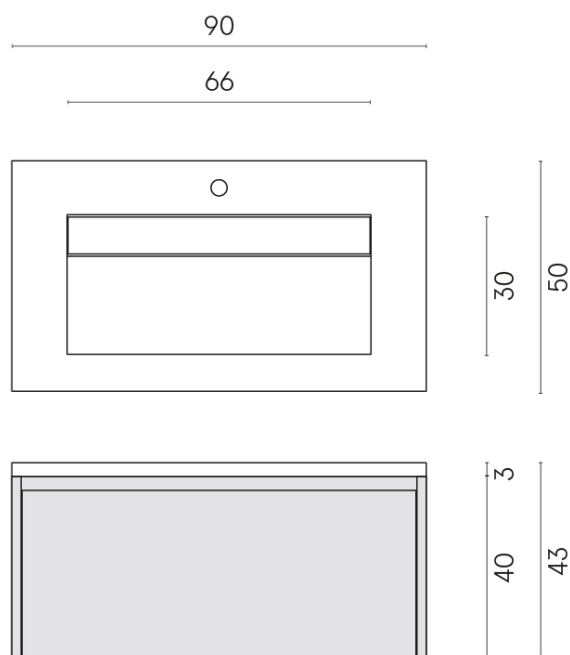

SCHEDA DI CONFIGURAZIONE

Cod. art.: 620810000021

Fly Air

Washbasin 90 White

Rivestimento del
prodotto

Room Black Stone
Honed Satin

I colori e le altre caratteristiche estetiche delle piastrelle presenti nelle illustrazioni presenti sul sito sono puramente indicativi. Guarda sempre i campioni di persona prima dell'acquisto.