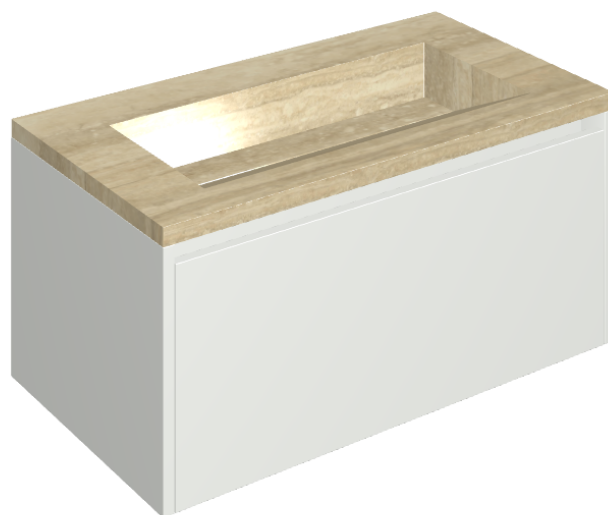

## Washbasin 90 White

**Rivestimento del prodotto**

Charme Advance  
Travertino Romano  
Honed Satin

I colori e le altre caratteristiche estetiche delle piastrelle presenti nelle illustrazioni presenti sul sito sono puramente indicativi. Guarda sempre i campioni di persona prima dell'acquisto.