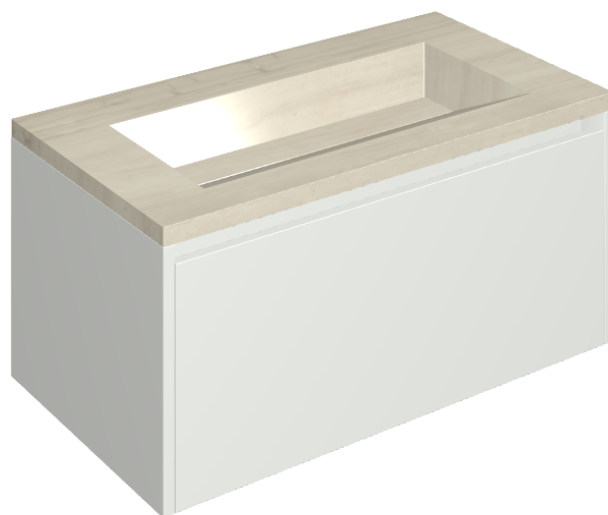

SCHEDA DI CONFIGURAZIONE

Cod. art.:

620810000021

Fly Air

Washbasin 90 White

Rivestimento del
prodotto

Charme Advance Silk
Grey Honed Satin

I colori e le altre caratteristiche estetiche delle piastrelle presenti nelle illustrazioni presenti sul sito sono puramente indicativi. Guarda sempre i campioni di persona prima dell'acquisto.