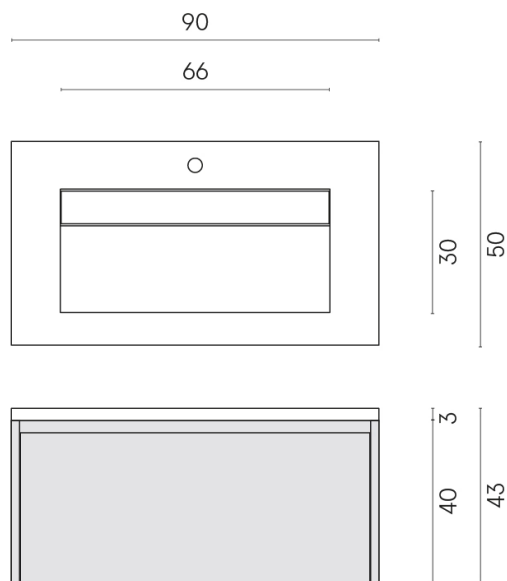

SCHEDA DI CONFIGURAZIONE

Cod. art.:

620810000021

Fly Air

Washbasin 90 White

Rivestimento del
prodotto

Metropolis Glass
Powder Lux

I colori e le altre caratteristiche estetiche delle piastrelle presenti nelle illustrazioni presenti sul sito sono puramente indicativi. Guarda sempre i campioni di persona prima dell'acquisto.