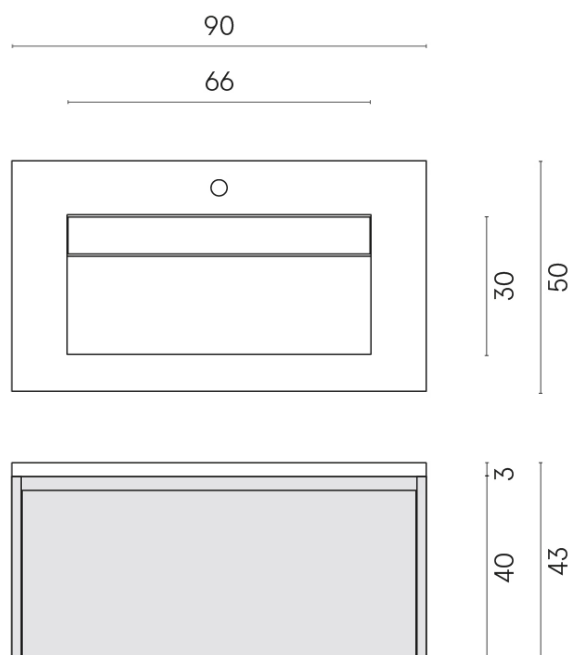

SCHEDA DI CONFIGURAZIONE

Cod. art.: 620810000021

Fly Air

Washbasin 90 White

Rivestimento del
prodotto

Metropolis Royal Ivory
Matt

I colori e le altre caratteristiche estetiche delle piastrelle presenti nelle illustrazioni presenti sul sito sono puramente indicativi. Guarda sempre i campioni di persona prima dell'acquisto.