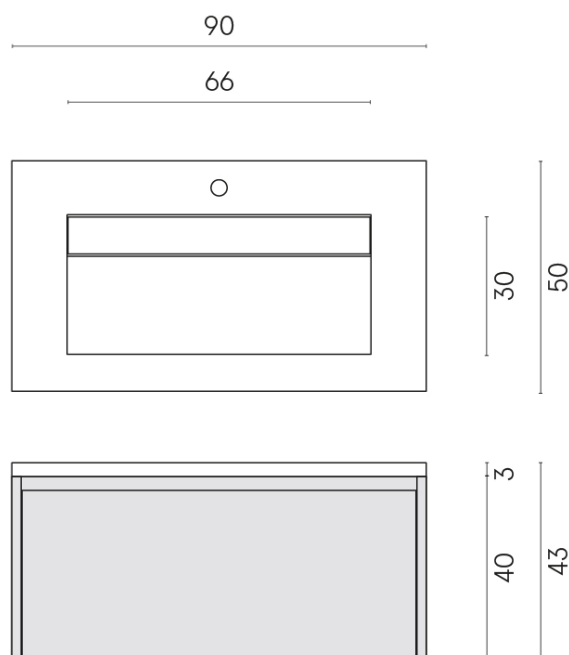

SCHEDA DI CONFIGURAZIONE

Cod. art.: 620810000021

Fly Air

Washbasin 90 White

Rivestimento del
prodotto
Metropolis Desert
Beige Matt

I colori e le altre caratteristiche estetiche delle piastrelle presenti nelle illustrazioni presenti sul sito sono puramente indicativi. Guarda sempre i campioni di persona prima dell'acquisto.

**Trova il punto vendita
autorizzato più vicino:**

<https://nn.italonceramica.ru/ru/home/dealer/>