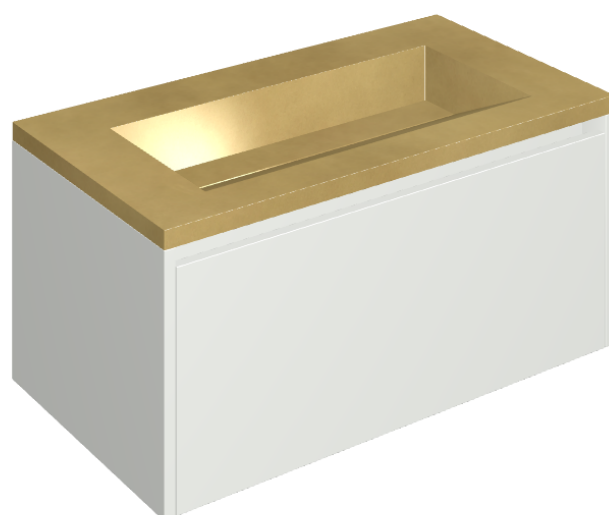

## Washbasin 90 White

Rivestimento del  
prodotto

Continuum Brass  
Gold Honed

I colori e le altre caratteristiche estetiche delle piastrelle presenti nelle illustrazioni presenti sul sito sono puramente indicativi. Guarda sempre i campioni di persona prima dell'acquisto.