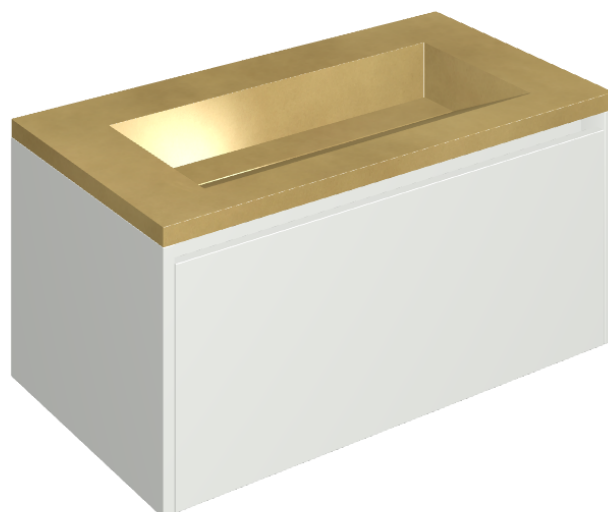

## Washbasin 90 White

Rivestimento del  
prodotto

Continuum Brass  
Gold Honed

I colori e le altre caratteristiche estetiche delle piastrelle presenti nelle illustrazioni presenti sul sito sono puramente indicativi. Guarda sempre i campioni di persona prima dell'acquisto.