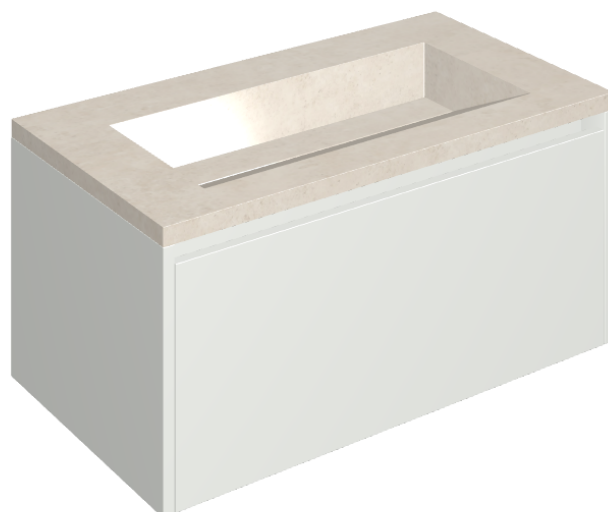

SCHEDA DI CONFIGURAZIONE

Cod. art.:

620810000021

Fly Air

Washbasin 90 White

Rivestimento del
prodotto

Eternum Snow Matt

I colori e le altre caratteristiche estetiche delle piastrelle presenti nelle illustrazioni presenti sul sito sono puramente indicativi. Guarda sempre i campioni di persona prima dell'acquisto.