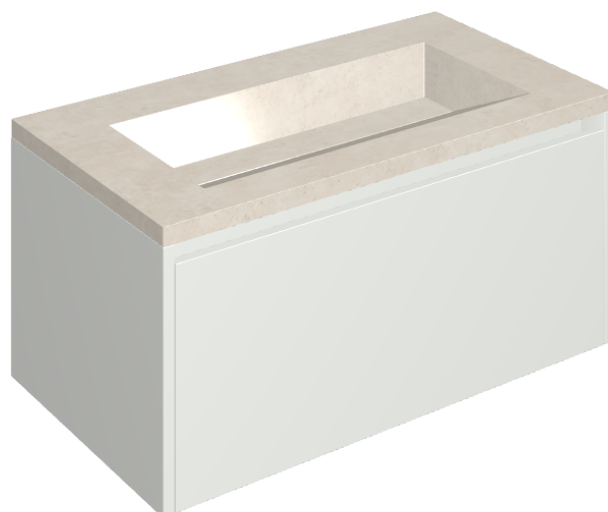

## Washbasin 90 White

Rivestimento del  
prodotto

Eternum Snow Matt

I colori e le altre caratteristiche estetiche delle piastrelle presenti nelle illustrazioni presenti sul sito sono puramente indicativi. Guarda sempre i campioni di persona prima dell'acquisto.