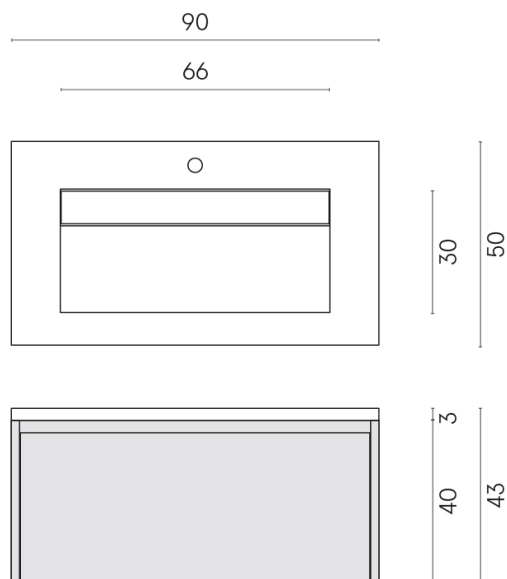

SCHEDA DI CONFIGURAZIONE

Cod. art.: 620810000021

Fly Air

Washbasin 90 White

Rivestimento del
prodotto

Eternum Carrara Lux

I colori e le altre caratteristiche estetiche delle piastrelle presenti nelle illustrazioni presenti sul sito sono puramente indicativi. Guarda sempre i campioni di persona prima dell'acquisto.