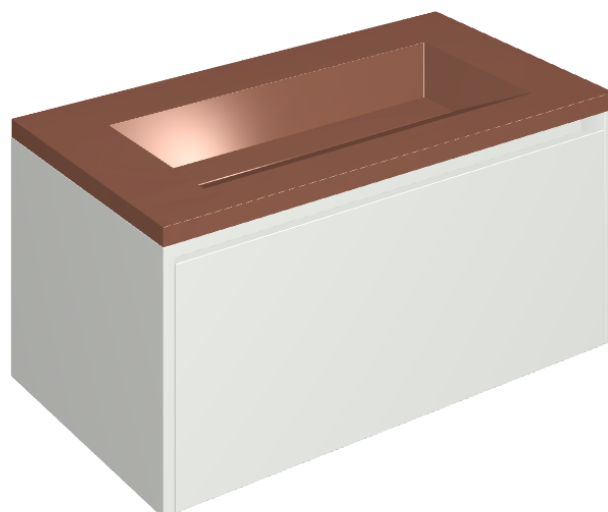

SCHEDA DI CONFIGURAZIONE

Cod. art.: 620810000021

Fly Air

Washbasin 90 White

Rivestimento del
prodotto

Eternum Glass Coral
Lux

I colori e le altre caratteristiche estetiche delle piastrelle presenti nelle illustrazioni presenti sul sito sono puramente indicativi. Guarda sempre i campioni di persona prima dell'acquisto.