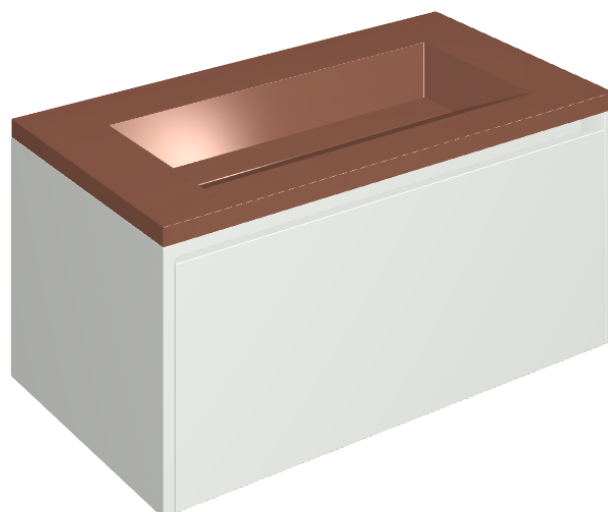

## Washbasin 90 White

Rivestimento del  
prodotto

Eternum Glass Coral  
Lux

I colori e le altre caratteristiche estetiche delle piastrelle presenti nelle illustrazioni presenti sul sito sono puramente indicativi. Guarda sempre i campioni di persona prima dell'acquisto.