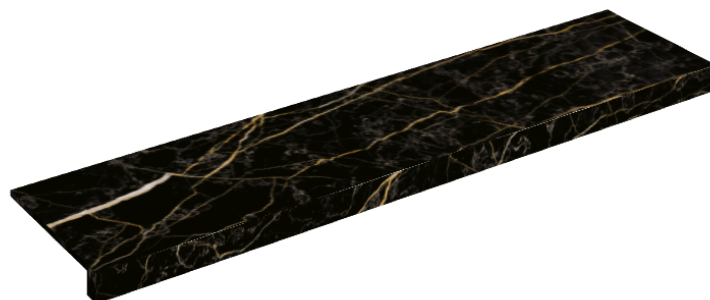

## Window Sill 120

Rivestimento del  
prodotto

Charme Extra Laurent  
Naturale

I colori e le altre caratteristiche estetiche delle piastrelle presenti nelle illustrazioni presenti sul sito sono puramente indicativi. Guarda sempre i campioni di persona prima dell'acquisto.