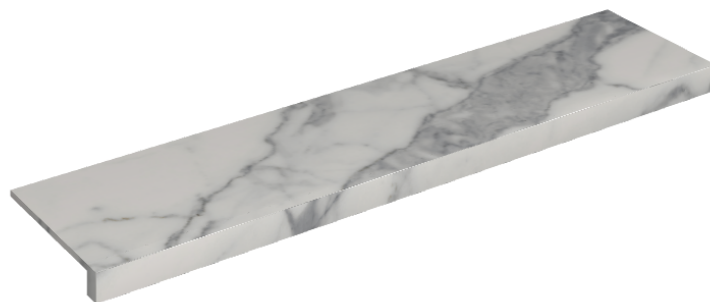

SCHEDA DI CONFIGURAZIONE

Cod. art.: 620890000001

Horizon

Window Sill 120

Rivestimento del
prodotto

Charme Evo Statuario
Naturale

I colori e le altre caratteristiche estetiche delle piastrelle presenti nelle illustrazioni presenti sul sito sono puramente indicativi. Guarda sempre i campioni di persona prima dell'acquisto.

**Trova il punto vendita
autorizzato più vicino:**

<https://nn.italonceramica.ru/ru/home/dealer/>