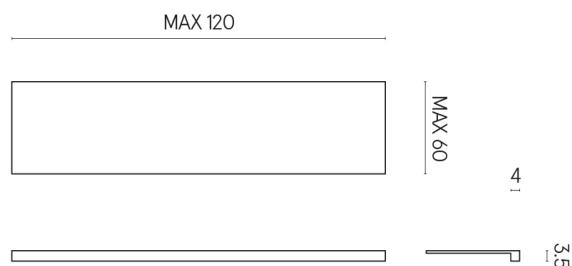

SCHEMA DI CONFIGURAZIONE

Cod. art.: 620890000001

Horizon

Window Sill 120

Rivestimento del
prodotto
Surface Sun Cerato

I colori e le altre caratteristiche estetiche delle piastrelle presenti nelle illustrazioni presenti sul sito sono puramente indicativi. Guarda sempre i campioni di persona prima dell'acquisto.