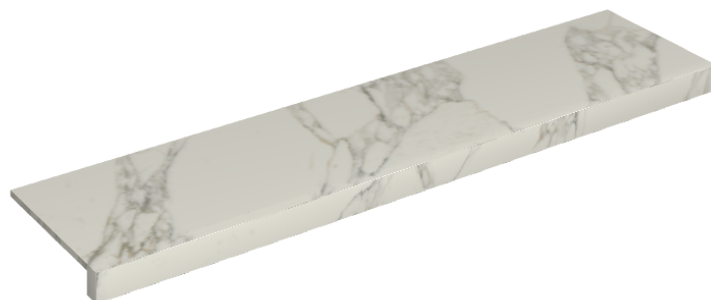

## Window Sill 120

**Rivestimento del prodotto**

Charme Deluxe  
Arabescato White  
Naturale

I colori e le altre caratteristiche estetiche delle piastrelle presenti nelle illustrazioni presenti sul sito sono puramente indicativi. Guarda sempre i campioni di persona prima dell'acquisto.