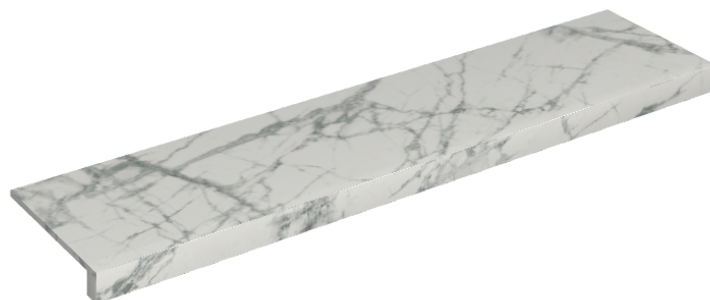

SCHEDA DI CONFIGURAZIONE

Cod. art.: 620890000001

Horizon

Window Sill 120

Rivestimento del prodotto

Charme Deluxe
Invisible White
Naturale

I colori e le altre caratteristiche estetiche delle piastrelle presenti nelle illustrazioni presenti sul sito sono puramente indicativi. Guarda sempre i campioni di persona prima dell'acquisto.