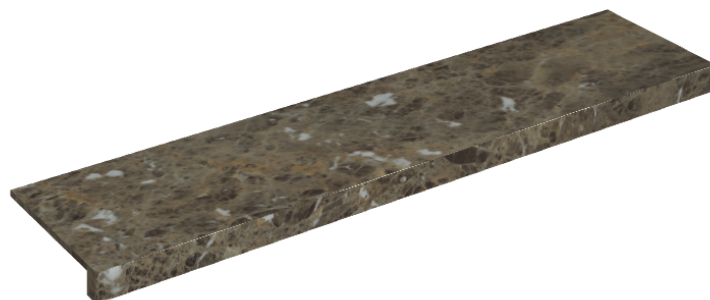

SCHEDA DI CONFIGURAZIONE

Cod. art.: 620890000001

Horizon

Window Sill 120

Rivestimento del prodotto

Charme Deluxe
Emperador Dark
Naturale

I colori e le altre caratteristiche estetiche delle piastrelle presenti nelle illustrazioni presenti sul sito sono puramente indicativi. Guarda sempre i campioni di persona prima dell'acquisto.

Trova il punto vendita autorizzato più vicino:

<https://nn.italonceramica.ru/ru/home/dealer/>