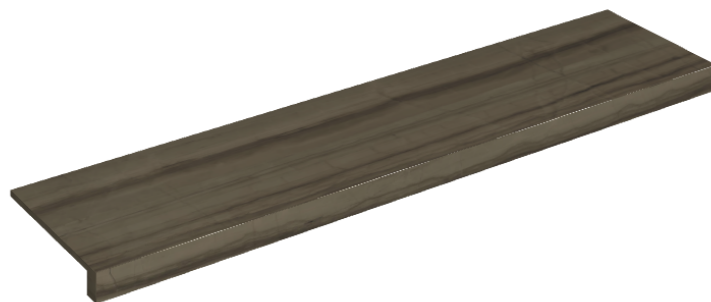

## Window Sill 120

Rivestimento del  
prodotto

Charme Advance  
Elegant Brown Lux

I colori e le altre caratteristiche estetiche delle piastrelle presenti nelle illustrazioni presenti sul sito sono puramente indicativi. Guarda sempre i campioni di persona prima dell'acquisto.