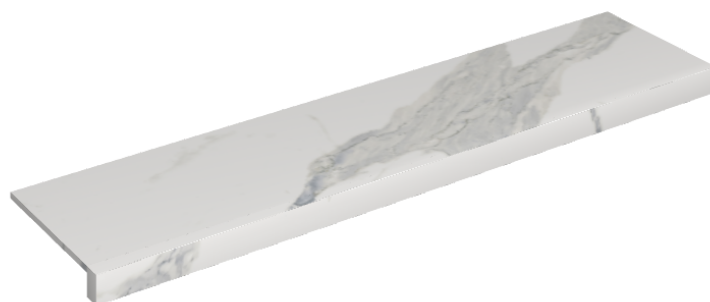

SCHEDA DI CONFIGURAZIONE

Cod. art.: 620890000001

Horizon

Window Sill 120

Rivestimento del
prodotto

Stellaris Statuario
White Naturale

I colori e le altre caratteristiche estetiche delle piastrelle presenti nelle illustrazioni presenti sul sito sono puramente indicativi. Guarda sempre i campioni di persona prima dell'acquisto.