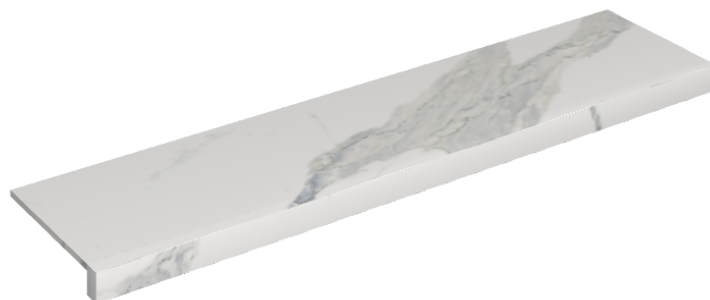

## Window Sill 120

**Rivestimento del  
prodotto**Stellaris Statuario  
White Naturale

I colori e le altre caratteristiche estetiche delle piastrelle presenti nelle illustrazioni presenti sul sito sono puramente indicativi. Guarda sempre i campioni di persona prima dell'acquisto.